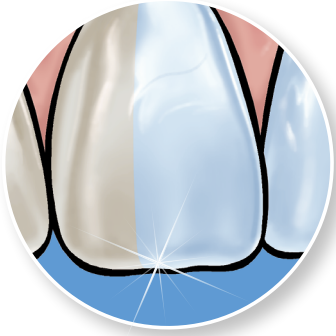

VivaStyle® Paint On Plus

Das professionelle Lacksystem zum Aufhellen der Zähne

Ein strahlendes
Lächeln
verbindet

Ihr Weg zu weißen Zähnen

Patient:

vor der Behandlung

nach der Behandlung

Ihr Foto

Ihr Foto